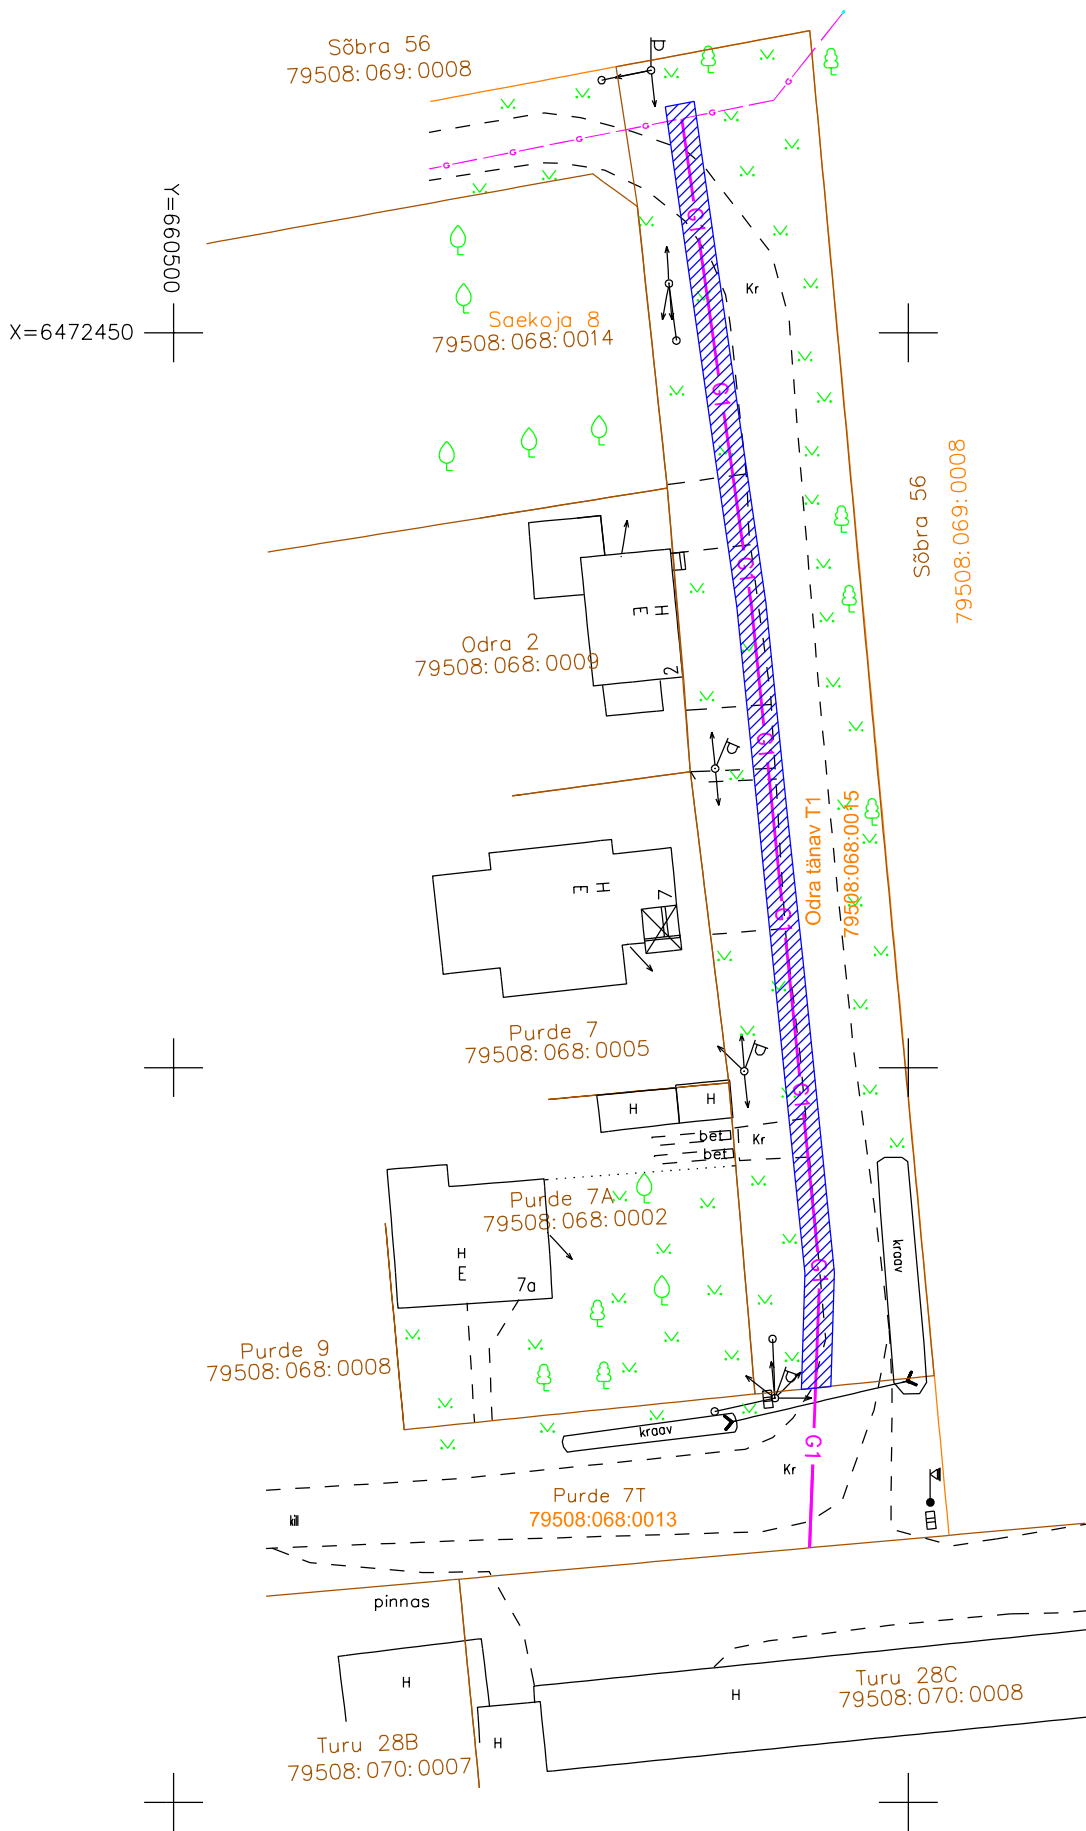

ISIKLIKU KASUTUSÕIGUSEGA KOORMATAVA ALA SKEEM

Odra tänav T1 (79508:068:0015)

M 1:500

Gaasitoru isikliku kasutusõigusemaa-ala

177 m²

Isikliku kasutusõiguse maa-ala pindala

Koostas: Andrus Mulla
08.08.2011. a.